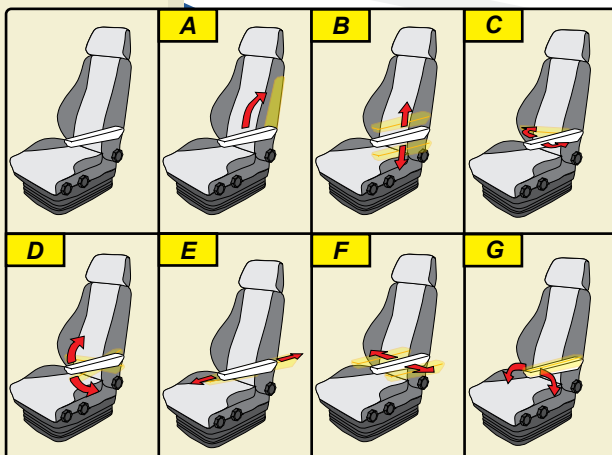

Armstöd Friktion RightShape

Armstöd Friktion RightShape

Armstöd Friktion RightShape är ett armstöd avsett för arbetsplatser där tunga reglage eller paneler är monterade på armstödet.

Armstödet har 7 olika justeringsmöjligheter samt separat justering av reglagehållare, varje funktion justeras snabbt och enkelt.

Armstödsplattan är ergonomiskt utformad för att passa krävande förarmiljöer.

Armstödet snabba och enkla handhavande har en vital betydelse när flera förare skiftkör i samma förarmiljö.

6017.26 Armstöd Friktion RightShape

Armstöden är monterade på en beslagsats vilket är ett extra tillbehör.

- A. Armstödet är uppfällningsbart
- B. Armstödet är höjjusterbart
- C. Armstödet kan vridas i sidled
- D. Armstödet kan vinklas i höjdlid
- E. Armstödet kan justeras framåt-bakåt
- F. Armstödet kan breddas
- G. Armstödet kan vinklas i sidled