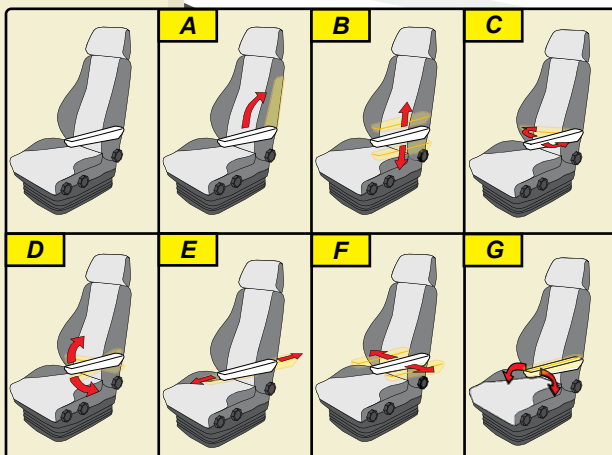

Armstöd Friktion 7-led

Armstöd Friktion 7-led

Armstöd Friktion 7-led är ett armstöd avsett för arbetsplatser där reglagen är monterade på armstödet.

Armstödet har 7 olika inställningsmöjligheter, varje funktion justeras snabbt och enkelt. Armstödsplattan är ergonomiskt utformad för att passa i krävande förarmiljöer.

Armstödet snabbt och enkla handhavande har en vital betydelse när flera förare skiftkör i samma förarmiljö.

6017.00 Armstöd Friktion 7-led

Armstöden är monterade på en beslagsats vilket är ett extra tillbehör.

- A. Armstödet är uppfällningsbart
- B. Armstödet är höjjusterbart
- C. Armstödet kan vridas i sidled
- D. Armstödet kan vinklas i höjdled
- E. Armstödet kan justeras framåt-bakåt
- F. Armstödet kan breddas
- G. Armstödet kan vinklas i sidled