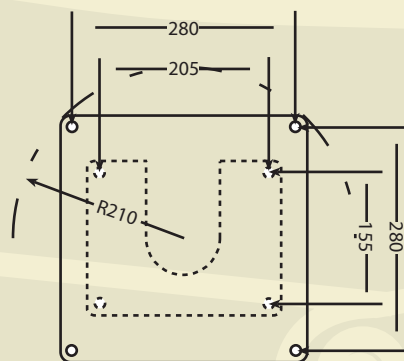

Stolspelare Luftbromsad med slits

Stolspelare luftbromsad med slits är en luftbromsad pelare som är 180 mm hög. Tack vare luftbromsen kan stolspelaren bromsas i önskat läge mellan 0° och 270°.

Stolspelaren är utrustad med en slits och centrum för kabelgenomföring på hela Ø75 mm, vilket möjliggör draging av kabelstammen genom pelarens centrum.

Stolspelaren levereras kpl. med styrventil med dragknopp och 2.5m slang. Kan även utrustas med dubbelverkande styrventil eller elmagnetisk styrventil.

6500.18 Stolspelare Luftbromsad med slits

Alla mått är i mm om inte annat anges.